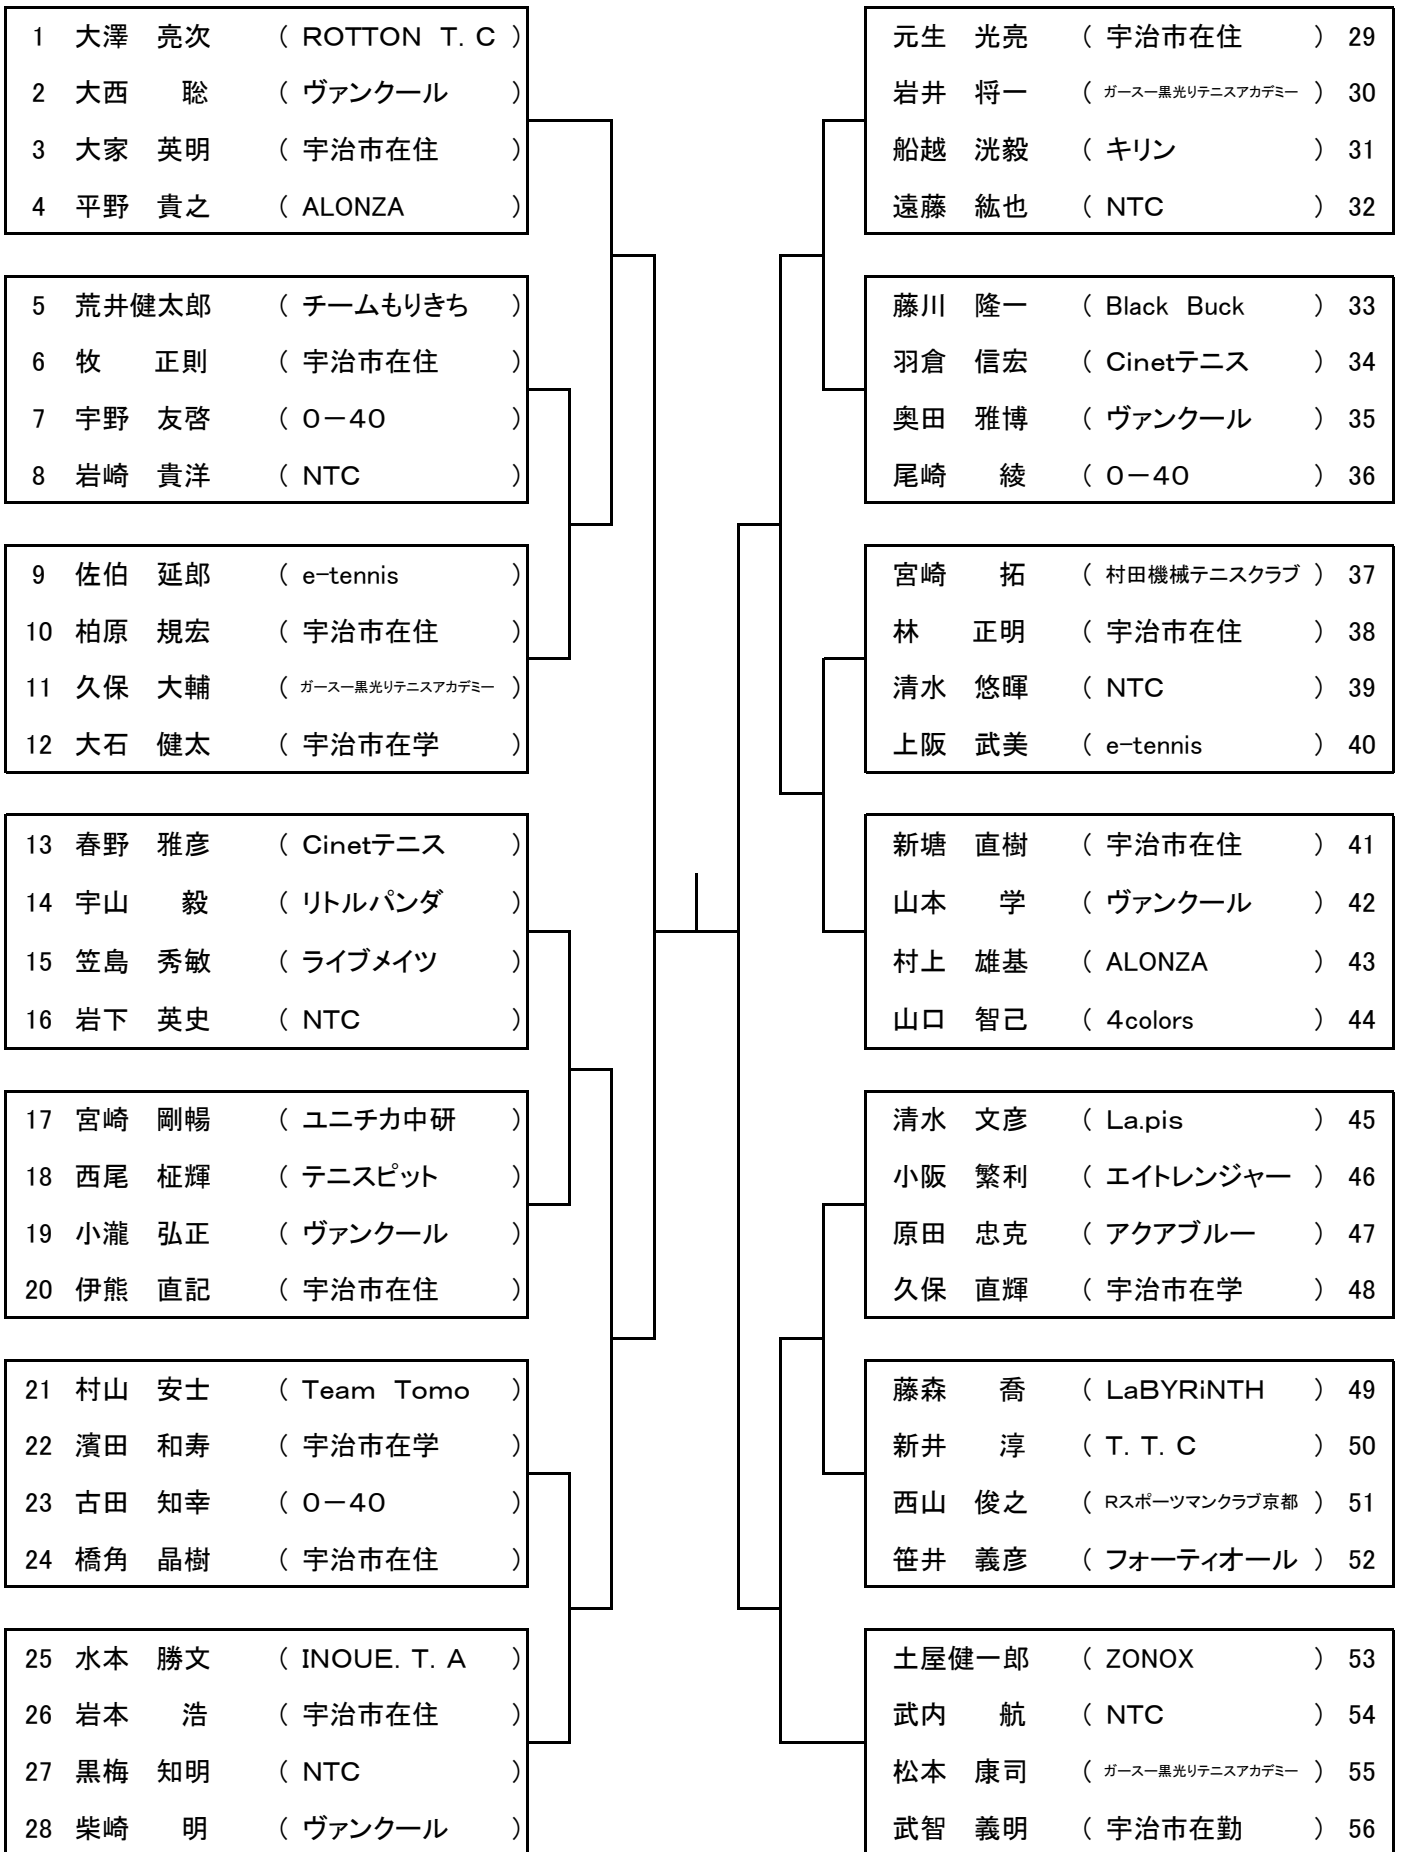

	上岡 正秀	(ZONOX)	17
	西 隆史	(リトルパンダ)	18
	大串 亮	(NOBACK)	19
	西村 英和	(宇治市在住)	20

9	河井 優	(河井塾)
10	増田 雄一	(T.T.C)
11	西川 浩雅	(INOUE T. A)
12	鳥居 伸行	(ROTTEN TC)

1R SF F SF

3位

一般男子シングルスB

1R QF SF F SF QF 1R

3位

一般女子シングルスB