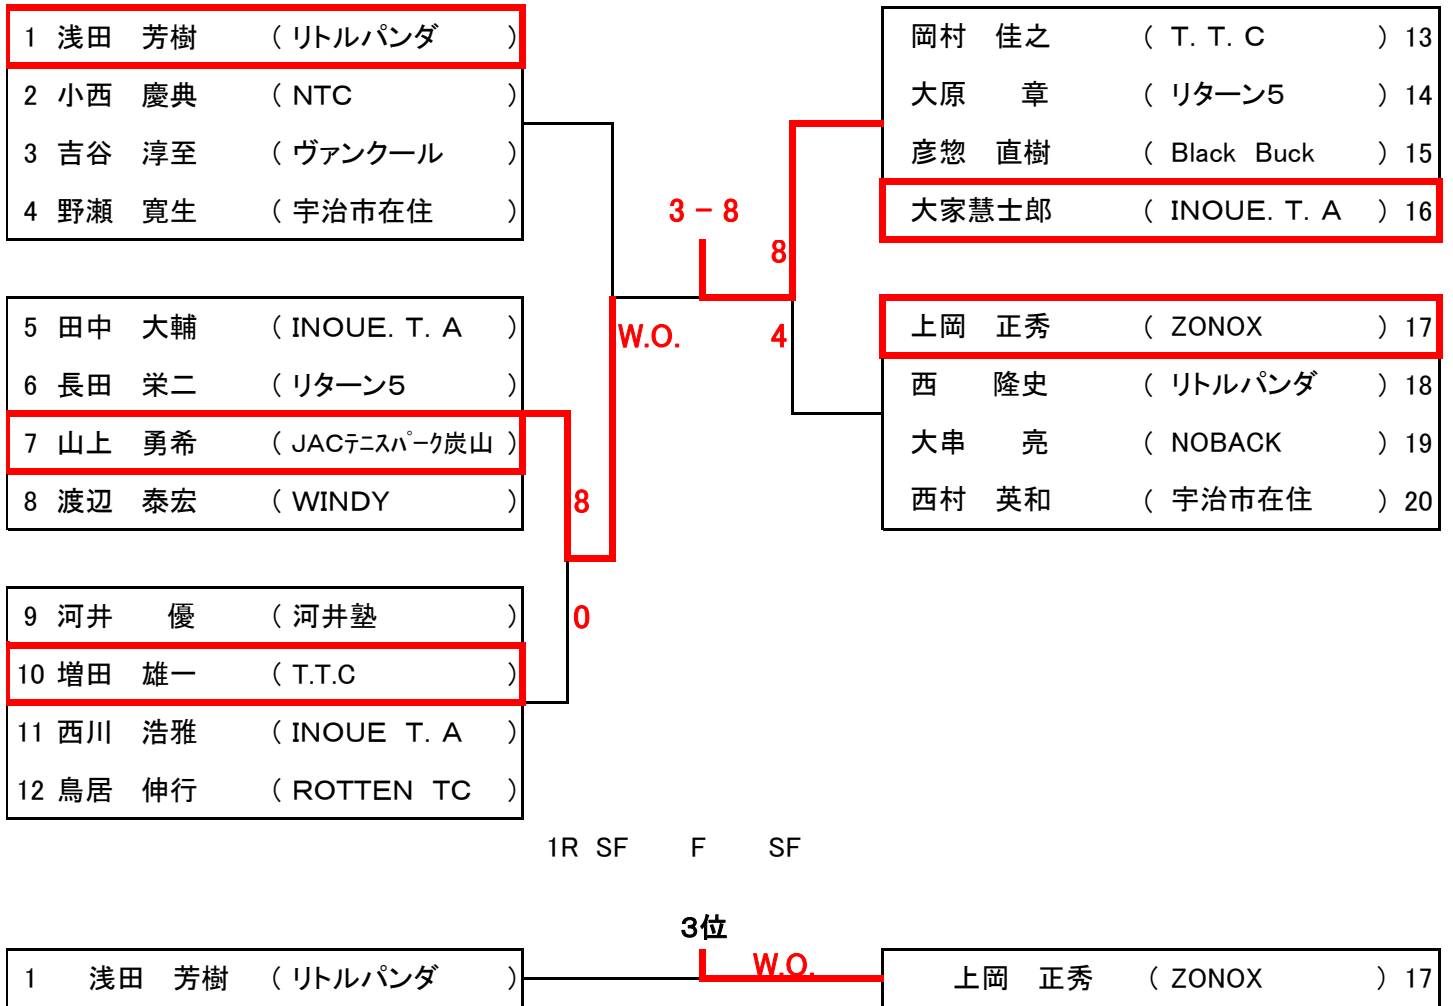

一般男子シングルスA

一般男子シングルスB

1 大澤 亮次 (ROTTON T. C)		元生 光亮 (宇治市在住) 29
2 大西 聡 (ヴァンクール)		岩井 将一 (ガースー黒光リテニスアカデミー) 30
3 大家 英明 (宇治市在住)		船越 洸毅 (キリン) 31
4 平野 貴之 (ALONZA)	9	遠藤 紘也 (NTC) 32
5 荒井健太郎 (チームもりきち)	8	藤川 隆一 (Black Buck) 33
6 牧 正則 (宇治市在住)	(1)	羽倉 信宏 (Cinetテニス) 34
7 宇野 友啓 (O-40)		奥田 雅博 (ヴァンクール) 35
8 岩崎 貴洋 (NTC)	8	尾崎 綾 (O-40) 36
9 佐伯 延郎 (e-tennis)	3	宮崎 拓 (村田機械テニスクラブ) 37
10 柏原 規宏 (宇治市在住)		林 正明 (宇治市在住) 38
11 久保 大輔 (ガースー黒光リテニスアカデミー)		清水 悠暉 (NTC) 39
12 大石 健太 (宇治市在学)		上阪 武美 (e-tennis) 40
13 春野 雅彦 (Cinetテニス)		新塘 直樹 (宇治市在住) 41
14 宇山 毅 (リトルパンダ)	8-6	山本 学 (ヴァンクール) 42
15 笠島 秀敏 (ライブメイツ)	4	村上 雄基 (ALONZA) 43
16 岩下 英史 (NTC)	8	山口 智己 (4colors) 44
17 宮崎 剛暢 (ユニチカ中研)	2	清水 文彦 (La.pis) 45
18 西尾 柁輝 (テニスピット)	8	小阪 繁利 (エイトレンジャー) 46
19 小瀧 弘正 (ヴァンクール)		原田 忠克 (アクアブルー) 47
20 伊熊 直記 (宇治市在住)	1	久保 直輝 (宇治市在学) 48
21 村山 安士 (Team Tomo)		藤森 喬 (LaBYRiNTH) 49
22 濱田 和寿 (宇治市在学)	8	新井 淳 (T. T. C) 50
23 古田 知幸 (O-40)		西山 俊之 (Rスポーツマンクラブ京都) 51
24 橋角 晶樹 (宇治市在住)	8	笹井 義彦 (フォーティオール) 52
25 水本 勝文 (INOUE. T. A)	1	土屋健一郎 (ZONOX) 53
26 岩本 浩 (宇治市在住)		武内 航 (NTC) 54
27 黒梅 知明 (NTC)		松本 康司 (ガースー黒光リテニスアカデミー) 55
28 柴崎 明 (ヴァンクール)	7	武智 義明 (宇治市在勤) 56
1R QF SF F SF QF 1R		
3位		
1 大澤 亮次 (ROTTON T. C)	8	新井 淳 (T. T. C) 50
5