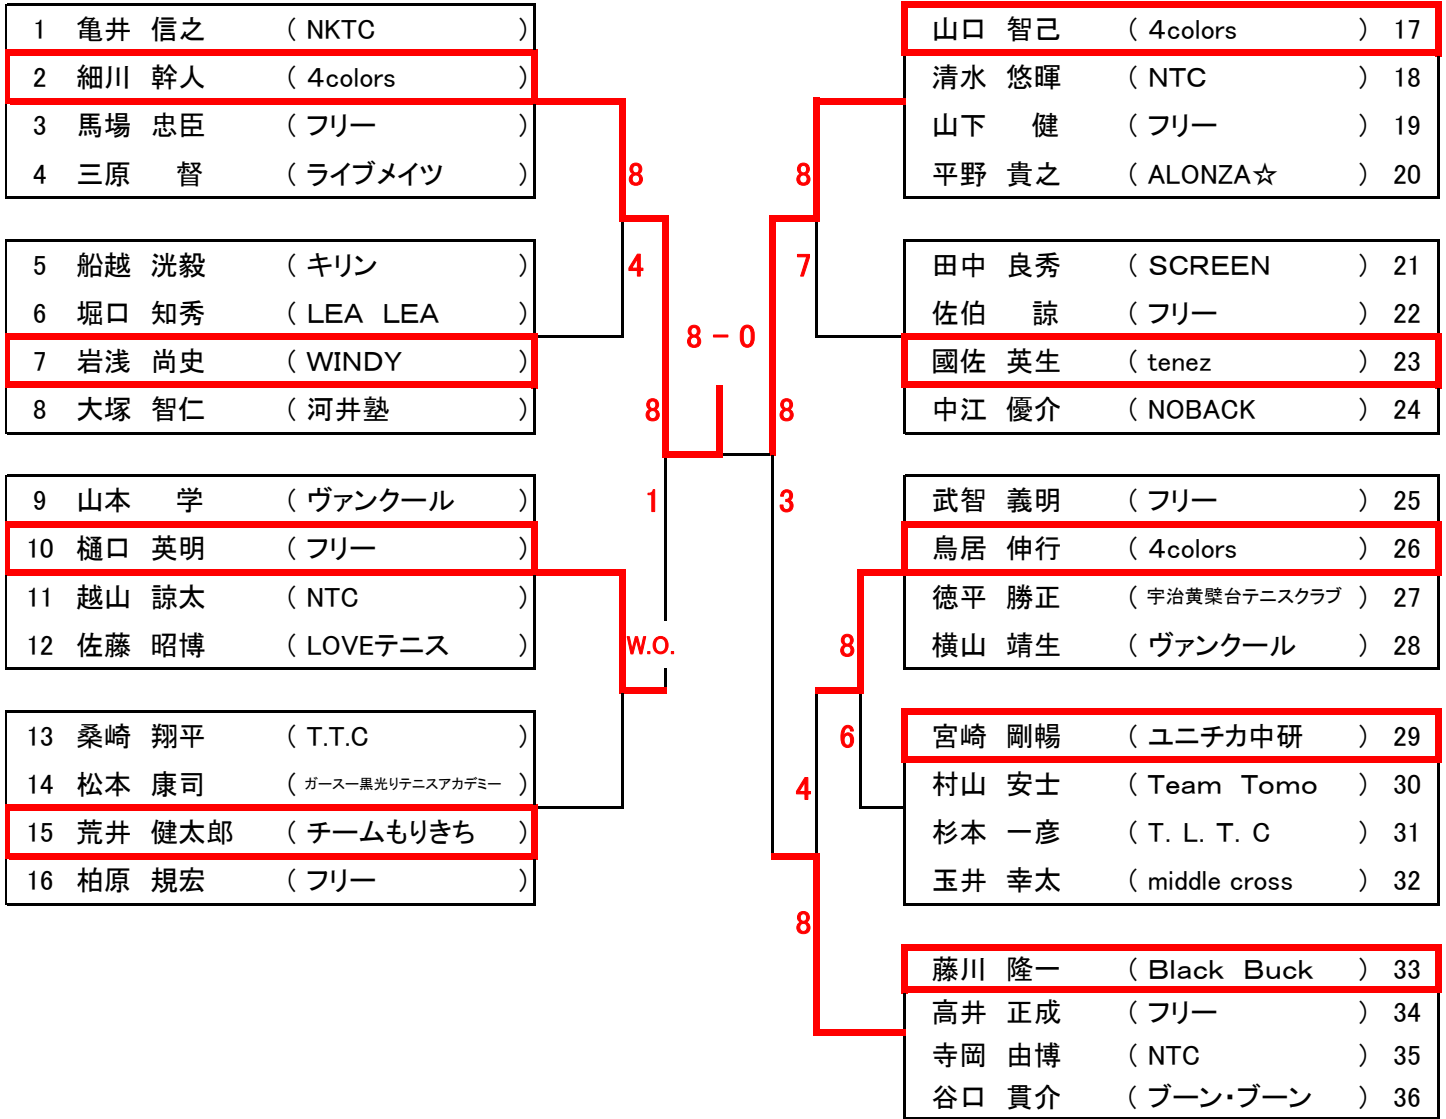

男子シングルスA

1	渡邊 幹	(平安京テニスクラブ)
2	東 太郎	(ハローテニス京田辺)
3	山本 裕志	(ブーン・ブーン)
4	宮井 悠太	(リターン5)

上岡 正秀	(ZONOX)	9
愛原 里樹	(フリー)	10
遠藤 紘也	(NTC)	11
藤城 大輔	(テニススポット)	12

5	道願 貴哉	(チームD)
6	大串 亮	(NOBACK)
7	小西 慶典	(NTC)
8	彦惣 直樹	(Black Buck)

長田 栄二	(リターン5)	13
田中 宏導	(NOBACK)	14
菅原 毅人	(middle cross)	15
吉谷 淳至	(ヴァンクール)	16

1R   F   1R

4 - 8

8

8

1

4

3位

7	小西 慶典	(NTC)

長田 栄二	(リターン5)	13

2

8

男子シングルスB(1)