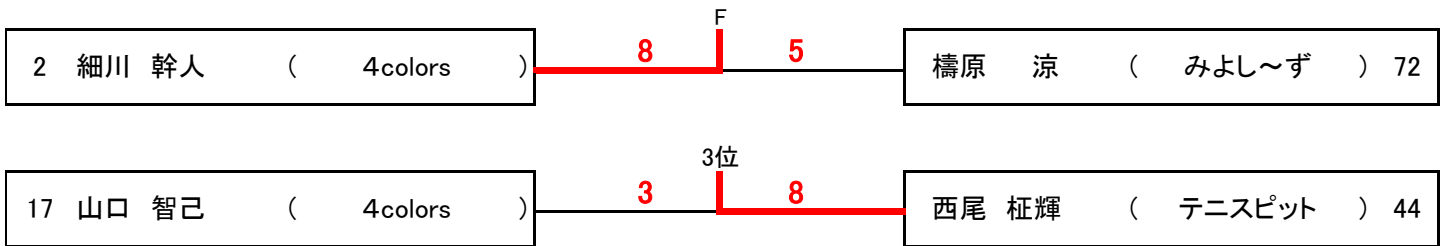

7	小西 慶典	(NTC)
---	-------	-------

長田 栄二	(リターン5)	13
-------	---------	----

2

8

男子シングルスB(1)

2R QF SF QF 2R 1R

男子シングルスB(2)

2R QF SF QF 2R 1R

女子シングルスA

【 決勝リーグ 】

1 土井 理恵	(middle cross)
2 田中 智子	(tenez)
3 小竹 澄子	(middle cross)

【 決勝リーグ 】 ※2ラウンド制

	土井 理恵	田中 智子	小竹 澄子	勝点	得失差	順位
1 土井 理恵		6-3 3-6	6-2 6-1	6	+9	2
2 田中 智子	3-6 6-3		6-0 6-1	6	+11	1
3 小竹 澄子	2-6 1-6	0-6 1-6		0		3