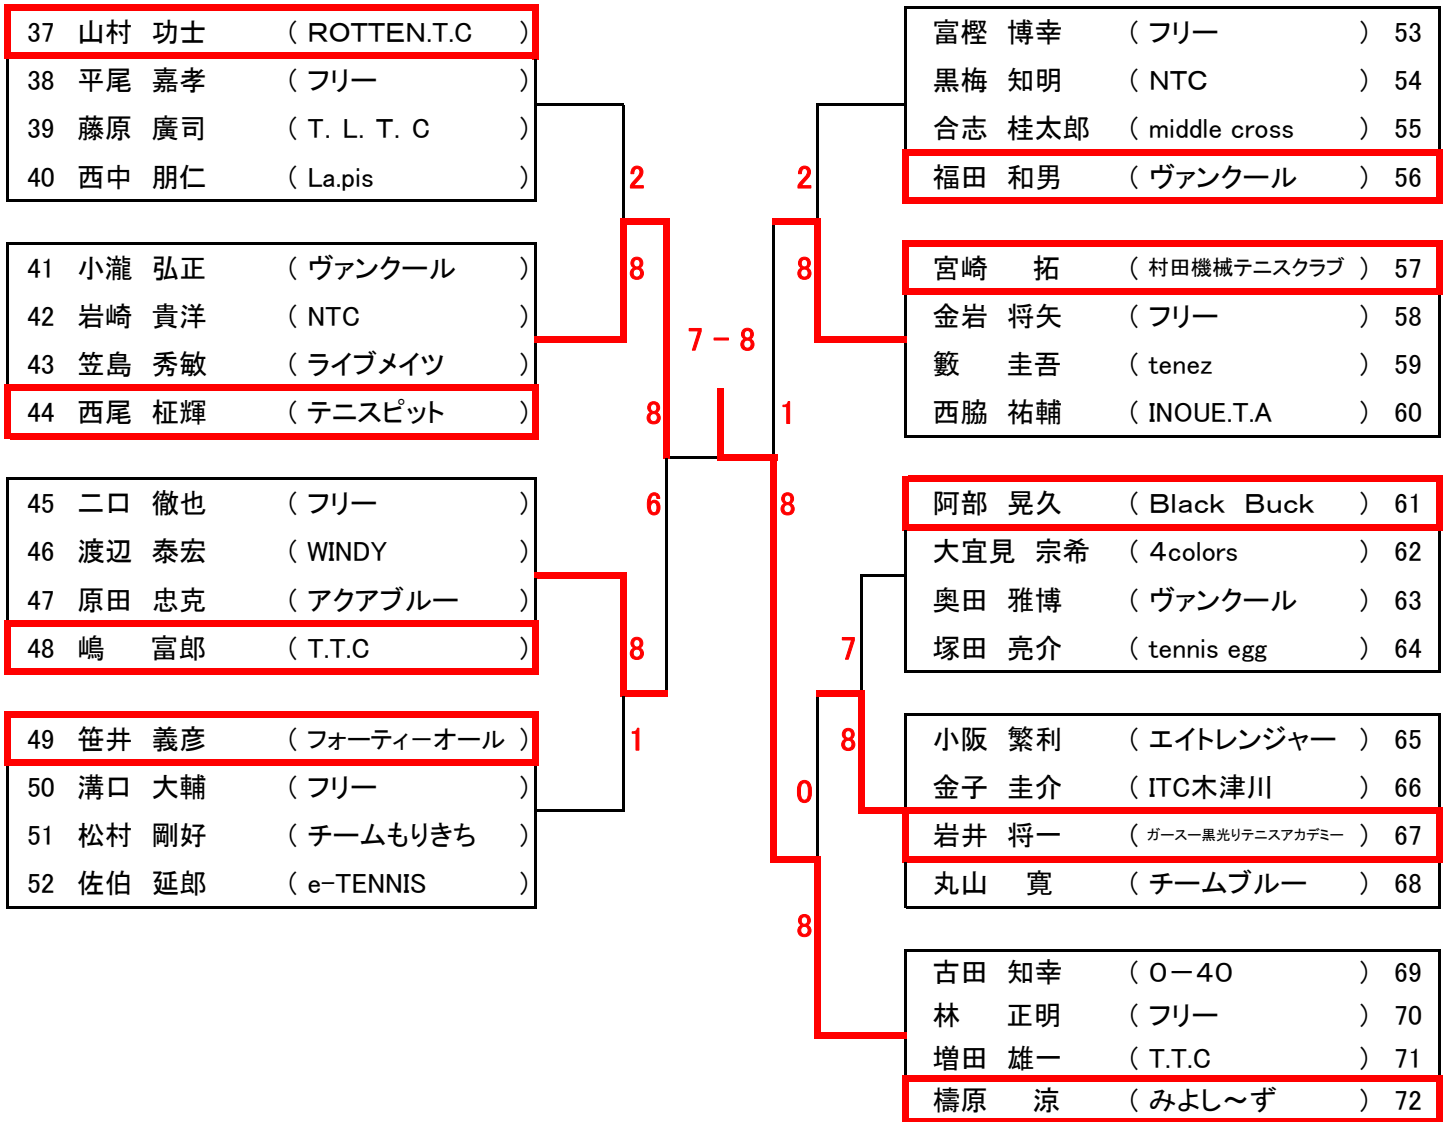

7	小西 慶典	(NTC)
---	-------	-------

長田 栄二	(リターン5)	13
-------	---------	----

2

8

男子シングルスB(1)

2R QF SF QF 2R 1R

男子シングルスB(2)

2R QF SF QF 2R 1R

女子シングルスA

【 決勝リーグ 】

1 土井 理恵	(middle cross)
2 田中 智子	(tenez)
3 小竹 澄子	(middle cross)

【 決勝リーグ 】 ※2ラウンド制

	土井 理恵	田中 智子	小竹 澄子	勝点	得失差	順位
1 土井 理恵		6-3 3-6	6-2 6-1	6	+9	2
2 田中 智子	3-6 6-3		6-0 6-1	6	+11	1
3 小竹 澄子	2-6 1-6	0-6 1-6		0		3